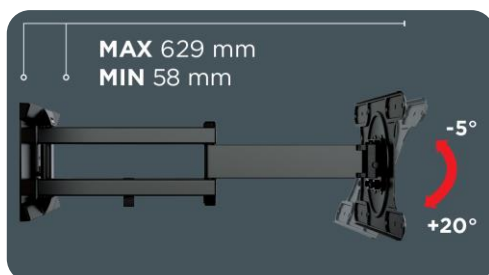

OLED SDRP

VESA 200/300/400x200

SUPPORT TV OLED INCLINABLE ET DOUBLE ROTATION +/-85°

CARACTÉRISTIQUES

- Pour TV de 40 à 82" (102 à 208 cm)
- Compatible VESA 200/300/400x200
- Poids maximum supporté : 35 KG
- Orientation : +/- 85°
- Inclinaison : -5°/+20°
- Platine extra-large pour un encreage optimale au mur, spécialement étudié pour les murs en placoplâtre
- Système de gestion des câbles
- Visserie et niveau à bulle inclus
- Livré prémonté, pour une installation encore plus simple et rapide
- Certification TÜV
- Garantie : 10 ans

Support ultra-mince : distance entre le mur et la TV comprise entre 5,8 cm et 62,9 cm

Protection TV en mousse : la mousse de haute qualité (EVA) offre une protection optimale pour le TV. Elle amortit la pression lors du montage, évite le contact avec le châssis du TV et absorbe les vibrations sonores.

Ajustement facile et précis : le pivot autostable par friction offre une grande liberté de mouvement permettant d'ajuster manuellement et avec précision la position de la TV pour un confort visuel optimal.

Le TV reste toujours centré grâce au **double bras pantographe** qui permet d'écarter l'écran du mur tout en gardant le TV centré par rapport aux points de fixation.

Réglage manuel de l'horizontalité du TV : il simplifie le montage et permet de réaliser des ajustements après installation.