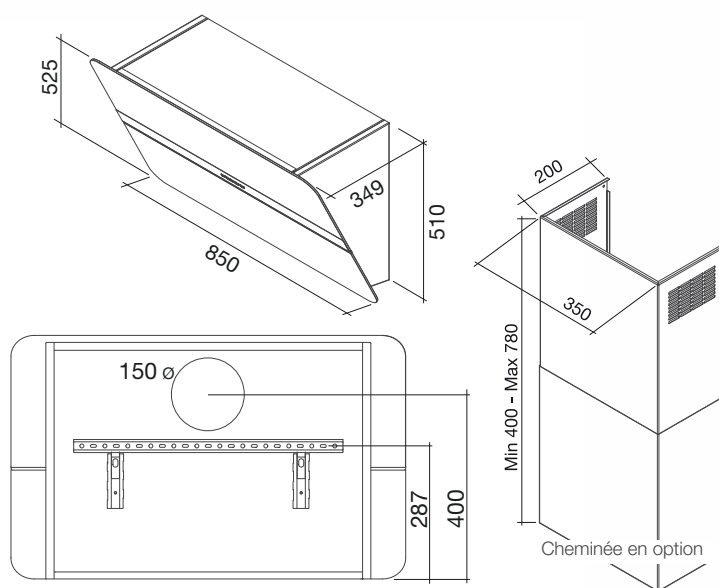

Flipper

Collection Inclinées

Murale 85 cm noir mat

FLIPPER1420

Hotte décorative

Caractéristiques

- Bandeau de commandes en Inox Fasteel : Anti-Traces
- Verres trempés satinés : noir mat
- Commandes électroniques
- Eclairage LED
- Filtres à graisse métallique, nettoyables au LV
- Filtres à charbon inclus

Moteur et Commandes	800 m³/h P.OTT. 4 vel
Filtres	"Base" 289x326 mm À charbon actif 114163
Éclairage	LED 3x1,2 W
Distance maximale du plan de travail	52 cm

Performances

- Capacité d'évacuation : 800 m³/h

Vitesse du moteur	1	2	3	4
Niveau sonore dB (A) re 1pW - I.E.C.60704-2-13	37	46	54	62
Capacité (m³/h)	230	345	490	745
Puissance (W)	89	115	154	250
Pression (Pa)	190	310	390	450

Options

- Moteur déporté sous comble
- Moteur déporté extérieur
- Kit cheminée
- Déфлекteur d'air

Données logistiques

	Dimensions (HxLxP) (mm)	Volume (m³)	Poids net (kg)	Code EAN	Code article
Hotte Murale	460x945x630	0,27	29	8034122350363	123143
Mot. dép. comble	370x440x390	0,06	5/4	8034122708225	118358
Mot. dép. extérieur	530x550x270	0,08	11/10	8034122707433	114153
Déфлекteur d'air	-	-	-	8034122707723	119624
Extension cheminée 400-780 mm	-	-	-	8034122707617	118094
Filtre à charbon	-	-	-	8034122703510	114163