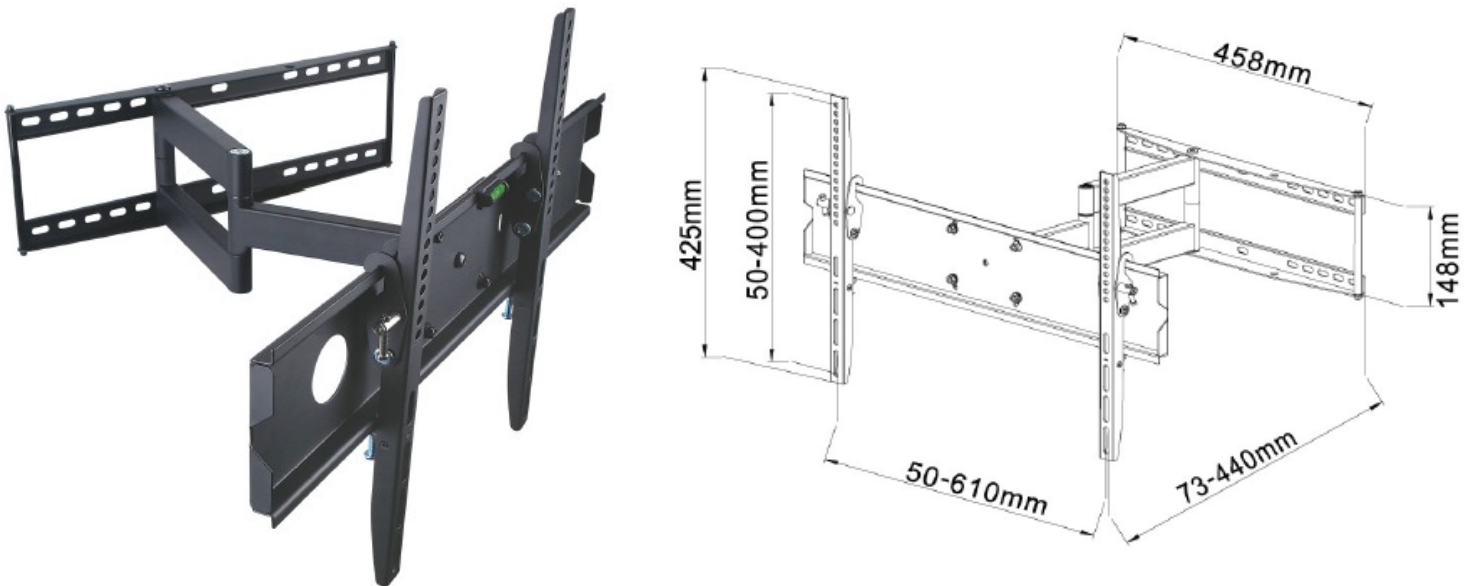

SUPPORT TV MURAL INCLINABLE & ORIENTABLE

Pour écrans de 32" à 65"
Réf. H3265-3A

SUPPORT MURAL INCLINABLE & ORIENTABLE POUR TV DE 32" A 65" (82 cm à 165 cm)

3 ARTICULATIONS
NIVEAU A BULLE INCLUS

CHARGE MAXIMALE CONSEILLÉE: 50KG

DISTANCE MURALE: DE 73 mm à 440 mm

VESA MAX: 600 x 400

INCLINAISON 0°/12° - ORIENTATION 180°/340°/180°

Référence	H3265-3A
Type	Support TV mural
Poids	6,25 Kg
Colisage	2 pièces
Garantie	2 ans
EAN	3 683 080 027 654