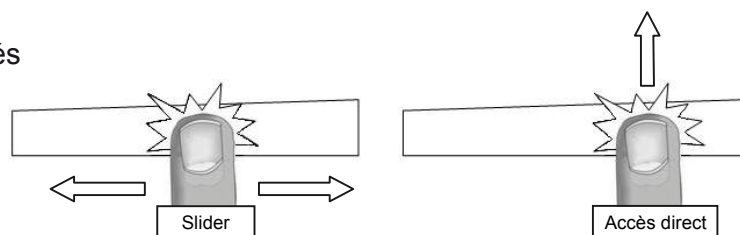

ATI42BBK DOMINO FULL INDUCTION 38 CM

Référence ATI42BBK
 Couleur Vitrocéramique noire
 EAN 8033945389185

PERFORMANCES | 01

- ▶ 1 zone full induction divisible en 2 foyers indépendants :

H 36 x l 22 cm
 2100 W / 2600 W
 3700 W

H 18 x l 22 cm
 2100 W / 2600 W
 3700 W

H 18 x l 22 cm
 2100 W / 2600 W
 3700 W

- ▶ Puissance électrique totale : 3,7 kW
- ▶ 2 double boosters

CONFORT D'UTILISATION | 02

- ▶ 2 sliders avec accès directs, pouvant être solidarisés pour utiliser la zone full induction
- ▶ 9 allures de chauffe par foyer
- ▶ 2 minuteurs de 0 à 999 minutes
- ▶ Minuterie sonore utilisable hors cuisson
- ▶ 3 températures automatiques : basse température 42°C, maintien au chaud 70°C, ébullition 94°C
- ▶ Fonction Stop&Go (ou fonction pause) : interruption de la cuisson sans perte des réglages
- ▶ Fonction Feu vif & Mijotage : cuisson vive et passage automatique à une puissance présélectionnée