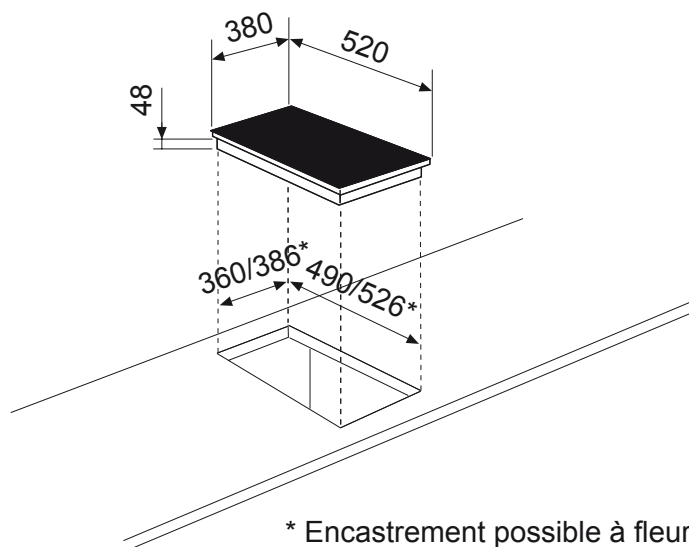

ATI42BBK **DOMINO FULL INDUCTION 38 CM**

Référence ATI42BBK
Couleur Vitrocéramique noire
EAN 8033945389185

ESTHÉTIQUE

| 04

- Épaisseur de la vitrocéramique : 4 mm
- Sérigraphie des foyers : croix

- Les dessous de la technologie :

- Puissance électrique d'installation : 3700 W
- 16 A - 230 V - 50/60 Hz
- Cordon d'alimentation : 120 cm - Sans prise
- Joint d'étanchéité fourni

- Produit H x l x P : 52 x 380 x 520 mm (R = 8 mm)
- Encastrement H x l x P : 48 x 360/386* x 490/526* mm
- Produit emballé H x l x P : 80 x 435 x 600 mm
- Poids net/brut : 6,8/7,8 kg