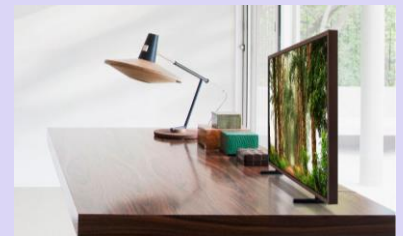

Pieds ajustables inclus

Les pieds fournis vous permettent de le positionner comme vous le souhaitez.

- Position standard, idéal pour regarder vos films favoris
- Penché, comme un véritable tableau
- Vertical, pour afficher vos plus beaux portraits.

PERSONNALISATION OPTIMALE